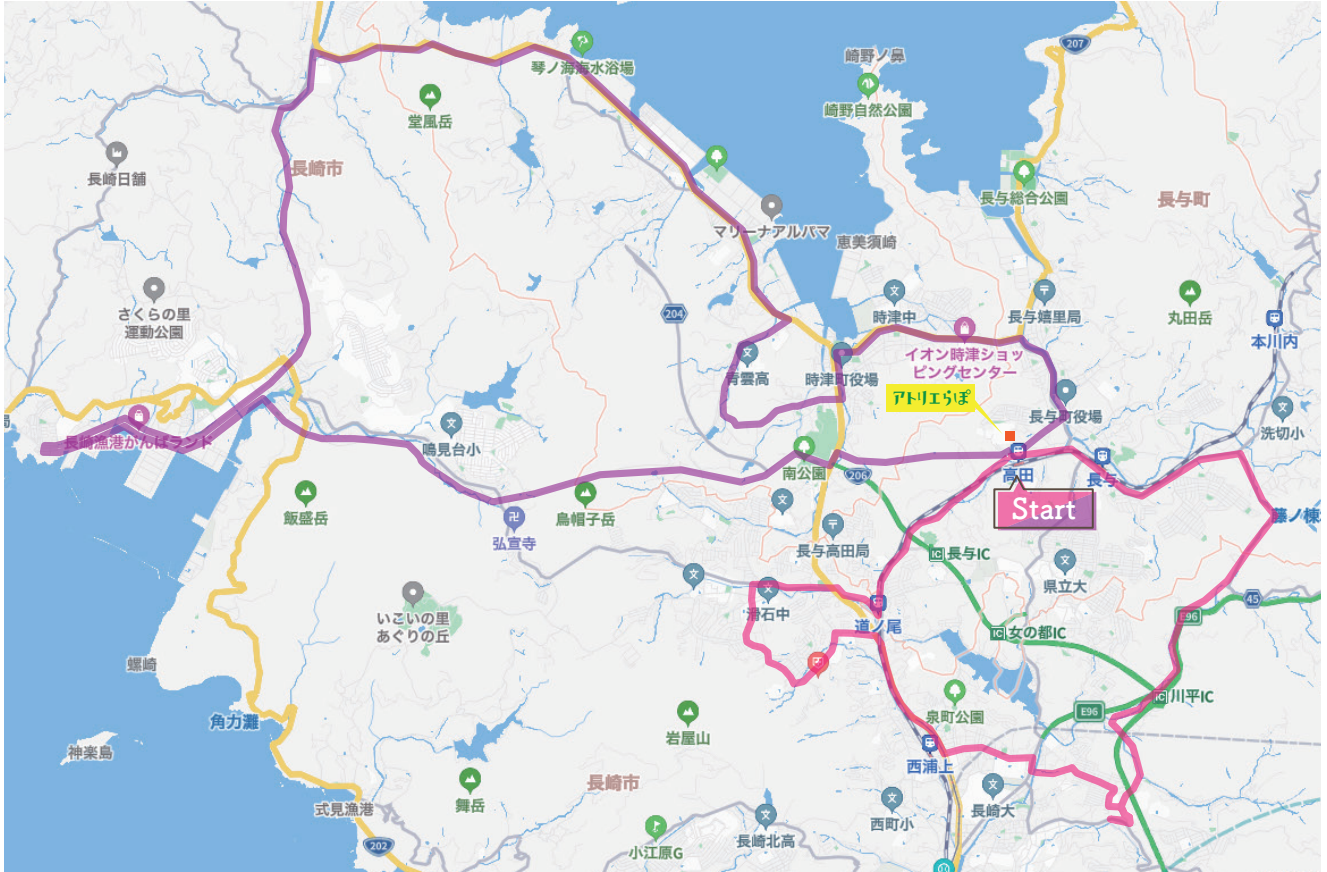

アトリエらぼ送迎ルート

2025.3 現在

Course 1

畝刈～琴海～時津～長与コース

長与→井手園→畝刈(三京)→西海→時津バイパス→
左底→青雲学園方面→野田→浜田→アトリエらぼ

Course 2

長崎市北部コース

長与→川平→三原→住吉→赤迫→虹ヶ丘→滑石→
ゆりの→アトリエらぼ

※送迎コースは変更になる場合があります。詳しくはお問合せください。